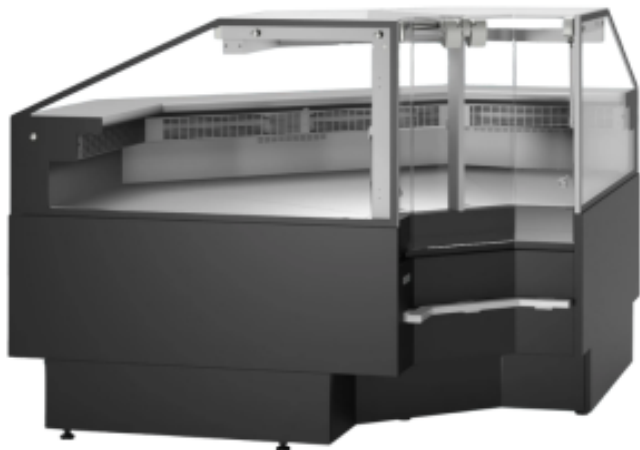

90° Eckmodul-Kühltheke - 345 L TDSOCA90INTB

TEFCOLD 

Produkteigenschaften:

Ernährung : 220-240-v	Volumen (L) : 345	Mindesttemperatur (°C) : 0
Maximaltemperatur (°C) : 4	Außenveredelung : schwarz	Tiefe (mm) : 1120
Höhe (mm) : 1190	Gewicht (kg) : 235	Stoff : inox
Leistung (W) : 315	Innenbeleuchtung : ja	Farbe : schwarz
Kältetyp : belüftet	Thermostat : ja	Maximale Betriebstemperatur (°C) : 25c
Klimaklasse : 3	Kältemittel serienmäßig : r290	

Informations Logistiques :

Largeur : 1500 mm	Profondeur : 1450 mm	Hauteur : 1400 mm
-------------------	----------------------	-------------------