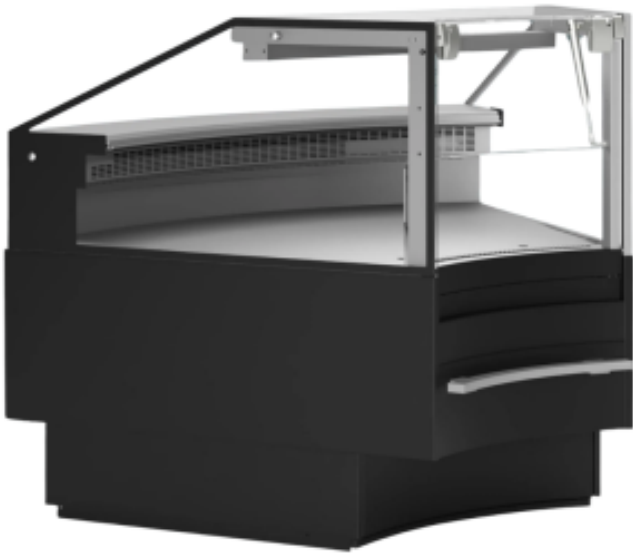

Kühltheke mit 45° Eckmodul - 230 L TDSOCA45INTB

TEFCOLD 

Produkteigenschaften:

Ernährung : 220-240-v	Volumen (L) : 230	Mindesttemperatur (°C) : 0
Maximaltemperatur (°C) : 4	Außenveredelung : schwarz	Tiefe (mm) : 1120
Höhe (mm) : 1190	Gewicht (kg) : 220	Leistung (W) : 310
Stoff : inox	Innenbeleuchtung : ja	Farbe : schwarz
Kältetyp : belüftet	Thermostat : ja	Maximale Betriebstemperatur (°C) : 25c
Klimaklasse : 3	Kältemittel serienmäßig : r290	

Informations Logistiques :

Largeur : 1500 mm	Profondeur : 1250 mm	Hauteur : 1400 mm
-------------------	----------------------	-------------------