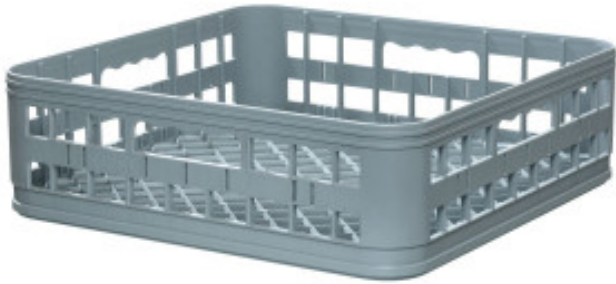

**B**artscher

### Produkteigenschaften:

Korbgröße (mm) : korb-40x40-cm	Länge (mm) : 400	Tiefe (mm) : 400
Höhe (mm) : 135	Gewicht (kg) : 0.95	Stoff : plastik
Farbe : grau	Innenhöhe niedriges Produkt (mm) : 107	Form : quadrat

### Informations Logistiques :

Largeur : 400 mm	Profondeur : 400 mm	Hauteur : 120 mm
------------------	---------------------	------------------