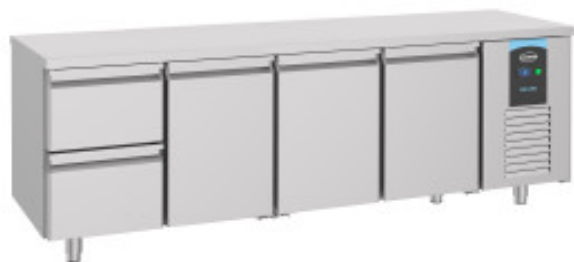

Positive Kühltisch GN 1/1 mit 3 Türen und 2 Schubladen - 632 L CB7489525

Produkteigenschaften:

Ernährung : 230-v	Volumen (L) : 632	Türart : kampferisch
Mindesttemperatur (°C) : -2	Maximaltemperatur (°C) : 8	Tür : voll
Anzahl der Türen : 3	Außenveredelung : inox	Länge (mm) : 2330
Tiefe (mm) : 700	Höhe (mm) : 850	Gewicht (kg) : 205
Stoff : edelstahl	Leistung (W) : 308	Innenbeleuchtung : nein
Abmessungen der Platten / Gitter (mm) : gn-1-1-325-x-530	Größe GN : gn-1-1	Kältetyp : beluftet
Energieeffizienzklasse : a	Temperaturen : negativ-und-positiv	Energieverbrauch (kWh/Jahr) : 509
Thermostat : ja	Gekühlt : ja	Dezibel : 40
Maximale Betriebstemperatur (°C) : 43c	Rückenlehne : ohne-ruckenlehne	Kühlmittel : r290
Klimaklasse : 5	Anzahl der Schubladen : 2	Edelstahlart : inox-aisi-430