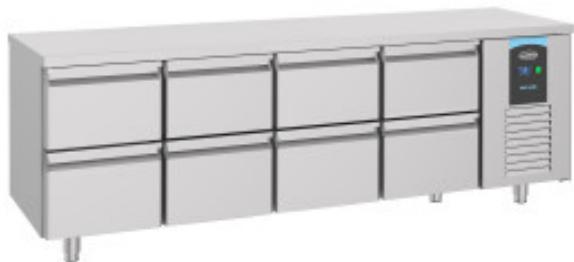

Positive Kühltheke GN 1/1 mit 8 Schubladen - 632 L

CB74895550

Produkteigenschaften:

Ernährung : 230-v	Volumen (L) : 632	Türart : schublade
Mindesttemperatur (°C) : -2	Maximaltemperatur (°C) : 8	Tür : voll
Anzahl der Türen : ohne	Außenveredelung : inox	Länge (mm) : 2330
Tiefe (mm) : 700	Höhe (mm) : 850	Gewicht (kg) : 205
Leistung (W) : 308	Stoff : edelstahl	Innenbeleuchtung : nein
Abmessungen der Platten / Gitter (mm) : gn-1-1-325-x-530	Größe GN : gn-1-1	Kältetyp : beluftet
Energieeffizienzklasse : a	Temperaturen : negativ-und-positiv	Energieverbrauch (kWh/Jahr) : 591
Thermostat : ja	Gekühlt : ja	Dezibel : 40
Maximale Betriebstemperatur (°C) : 43c	Rückenlehne : ohne-ruckenlehne	Kühlmittel : r290
Klimaklasse : 5	Anzahl der Schubladen : 8	Edelstahlart : inox-aisi-430