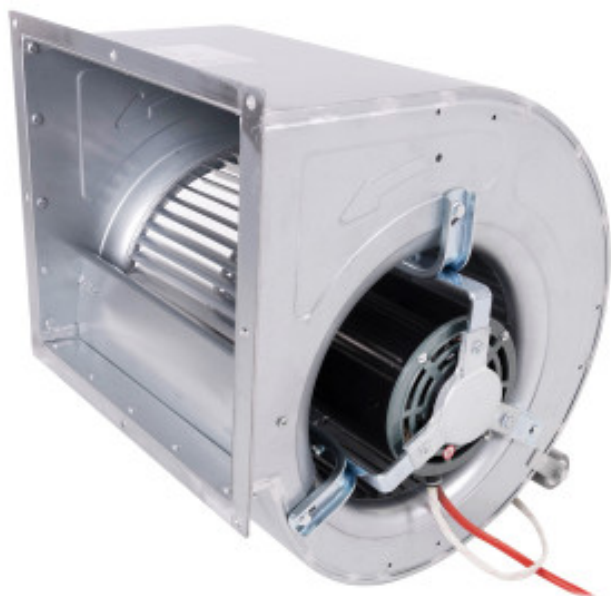

# Ventilator für Dunstabzugshaube - 1400 m<sup>3</sup>

CB72250055

**CombiSteel**

## Produkteigenschaften:

Ernährung : 230-v

Länge (mm) : 255

Tiefe (mm) : 380

Höhe (mm) : 387

Leistung (W) : 450