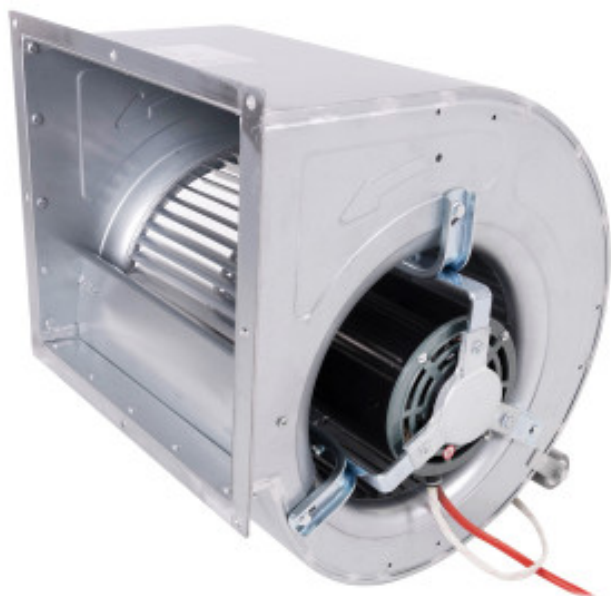

Ventilator für Dunstabzugshaube - 1400 m³

CB72250055

CombiSteel

Produkteigenschaften:

Ernährung : 230-v

Länge (mm) : 255

Tiefe (mm) : 380

Höhe (mm) : 387

Leistung (W) : 450

Informations Logistiques :

Largeur : 0 mm

Profondeur : 0 mm

Hauteur : 0 mm