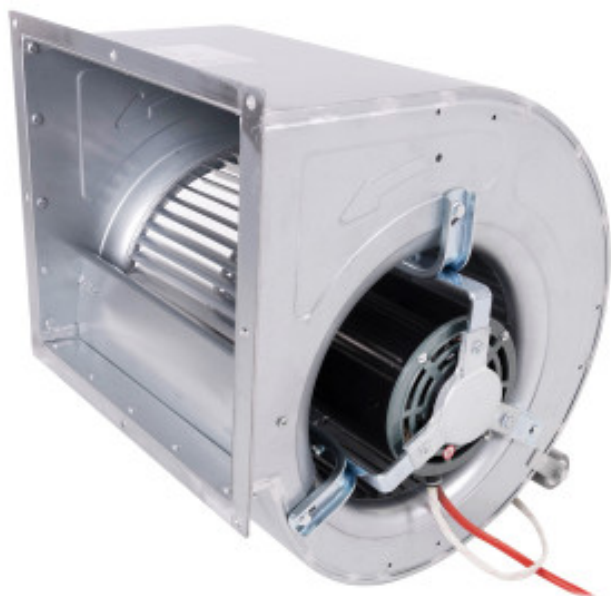

Ventilator für Dunstabzugshaube - 1400 m³

CB72250045

CombiSteel

Produkteigenschaften:

Ernährung : 230-v

Länge (mm) : 230

Tiefe (mm) : 311

Höhe (mm) : 323

Leistung (W) : 200

Informations Logistiques :

Largeur : 0 mm

Profondeur : 0 mm

Hauteur : 0 mm