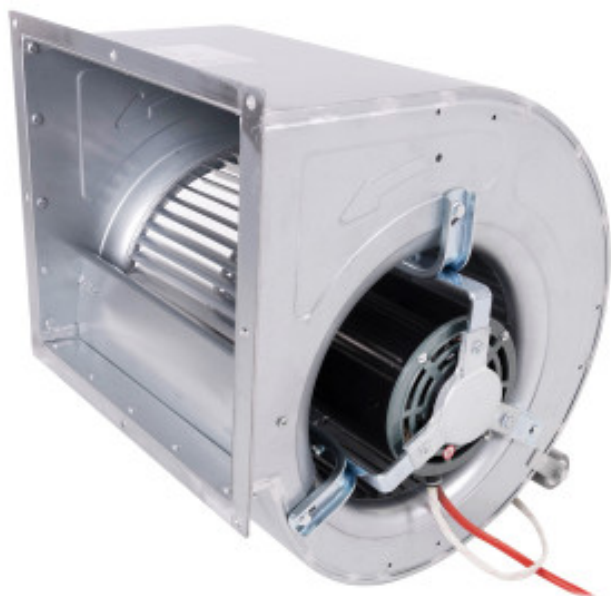

Ventilator für Dunstabzugshaube - 5000 m³

CB72250100

CombiSteel

Produkteigenschaften:

Ernährung : 230-v

Länge (mm) : 452

Tiefe (mm) : 490

Höhe (mm) : 526

Gewicht (kg) : 26

Leistung (W) : 750

Informations Logistiques :

Largeur : 0 mm

Profondeur : 0 mm

Hauteur : 0 mm