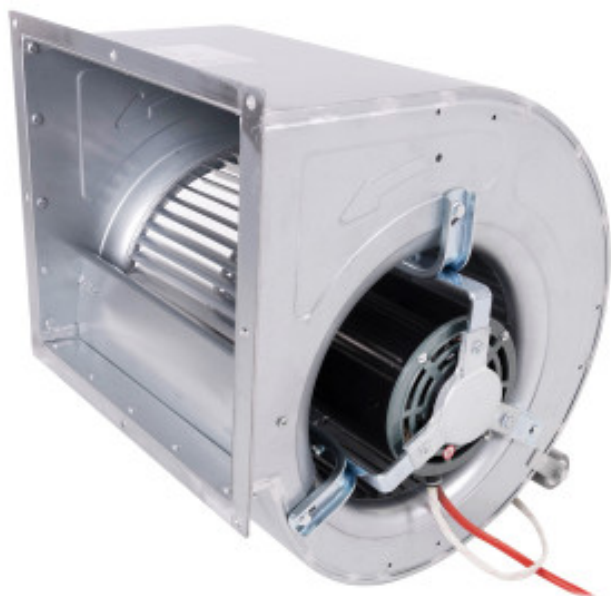

Ventilator für Dunstabzugshaube - 6000 m³

CB72250105

CombiSteel

Produkteigenschaften:

Ernährung : 230-v

Länge (mm) : 452

Tiefe (mm) : 490

Höhe (mm) : 526

Gewicht (kg) : 27

Leistung (W) : 750

Informations Logistiques :

Largeur : 0 mm

Profondeur : 0 mm

Hauteur : 0 mm