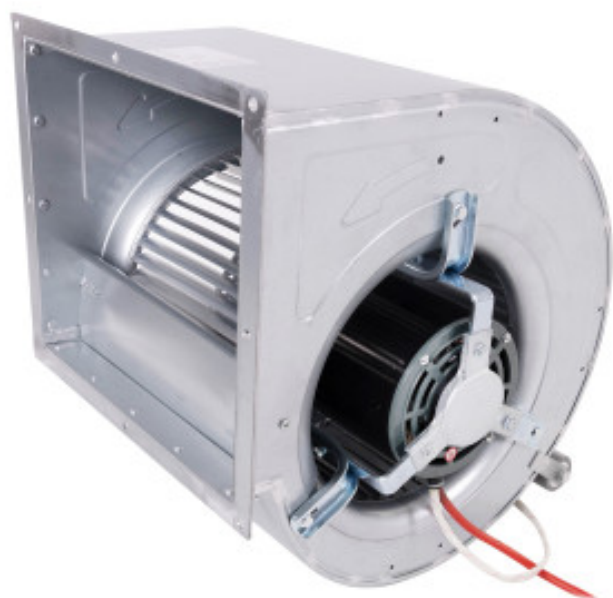

# Ventilateur pour Hotte - 3800 m<sup>3</sup>

CB72250060

Ventilateur pour Hotte de qualité professionnelle pour une extraction puissante et efficace. Fonctionne avec une alimentation de 230V. Idéal pour restaurants, cuisines collectives ou professionnels de la restauration. Ce ventilateur dispose d'une puissance de 550W et est capable d'extraire jusqu'à 3800m<sup>3</sup> d'air par heure, assurant ainsi une ventilation optimale pour un environnement de travail sain et sécurisé.

## Caractéristiques Produit :

Alimentation : 230 V	Longueur (mm) : 330	Profondeur (mm) : 415
Hauteur (mm) : 440	Poids (kg) : 11	Puissance (W) : 550