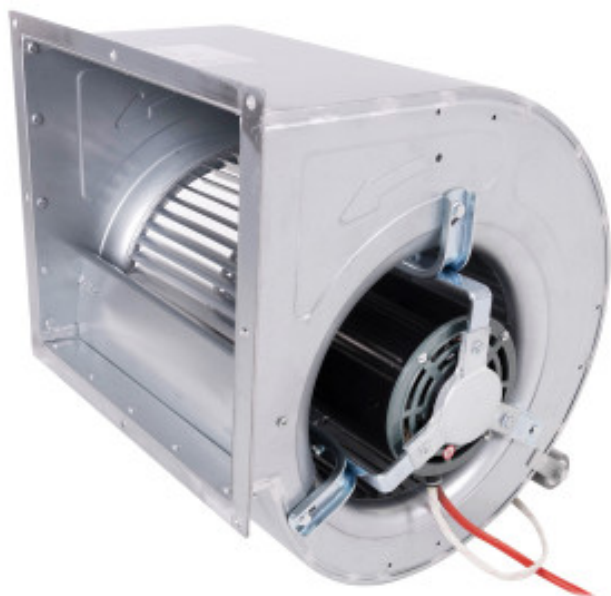

Ventilator für Dunstabzugshaube - 3800 m³

CB72250060

CombiSteel

Produkteigenschaften:

Ernährung : 230-v

Länge (mm) : 330

Tiefe (mm) : 415

Höhe (mm) : 440

Gewicht (kg) : 11

Leistung (W) : 550

Informations Logistiques :

Largeur : 0 mm

Profondeur : 0 mm

Hauteur : 0 mm