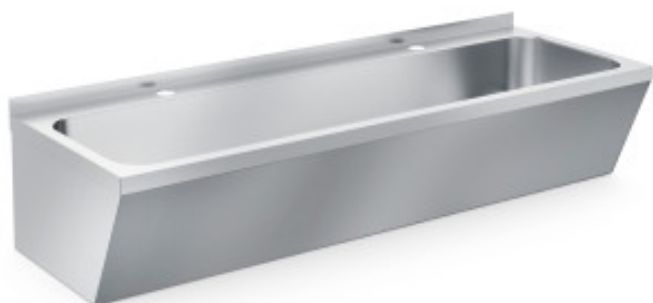

Doppelwaschbecken aus Edelstahl

CB70131220

Produkteigenschaften:

Länge (mm) : 1200

Tiefe (mm) : 425

Höhe (mm) : 165

Gewicht (kg) : 20

Stoff : edelstahl

Edelstahlart : inox-aisi-304

Informations Logistiques :

Largeur : 0 mm

Profondeur : 0 mm

Hauteur : 0 mm