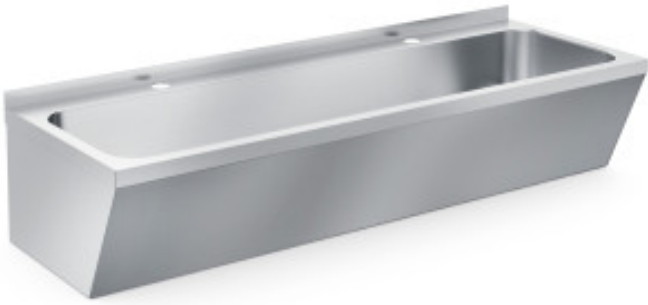

Doppelwaschbecken aus Edelstahl

CB70131220

Produkteigenschaften:

Bestellart : manuell	Länge (mm) : 1200	Tiefe (mm) : 425
Höhe (mm) : 165	Gewicht (kg) : 20	Stoff : edelstahl
Rückenlehne : mit-ruckenlehne	Edelstahlart : inox-aisi-304	Seifenspender : ohne