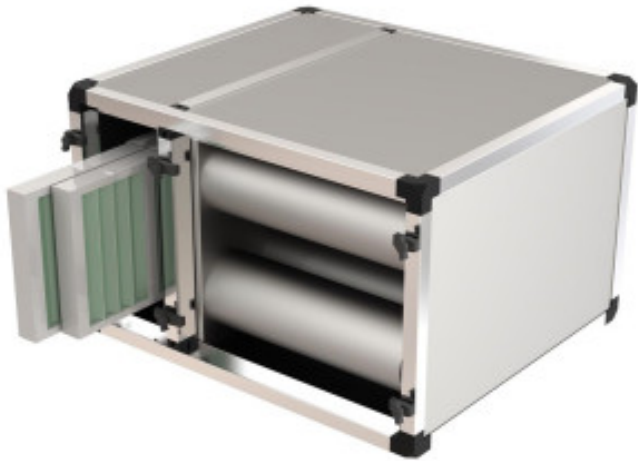

Luftfilter für Dunstabzugshaube - 1500 m3

CB72230515

Produkteigenschaften:

Ernährung : 230-v

Länge (mm) : 800

Tiefe (mm) : 700

Höhe (mm) : 500

Gewicht (kg) : 45

Informations Logistiques :

Largeur : 0 mm

Profondeur : 0 mm

Hauteur : 0 mm