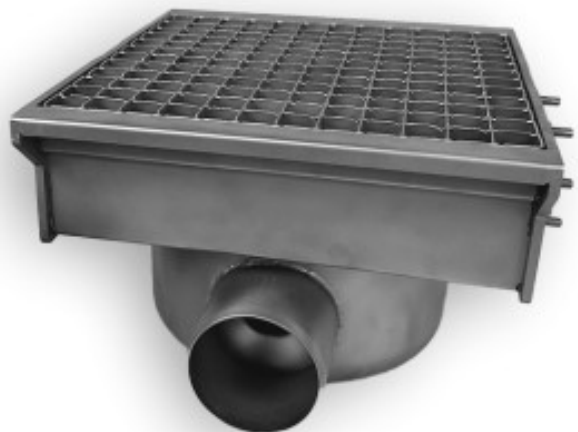

Bodenrinne - 300 x 265 mm - 2 Ausgänge

CB71070025

CombiSteel

Produkteigenschaften:

Länge (mm) : 300

Tiefe (mm) : 265

Höhe (mm) : 175

Gewicht (kg) : 5

Stoff : inox

Edelstahlart : inox-aisi-304

Informations Logistiques :

Largeur : 0 mm

Profondeur : 0 mm

Hauteur : 0 mm