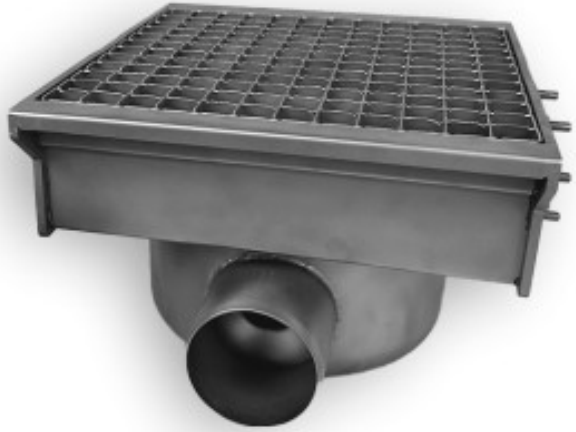

Bodenrinne - 300 x 265 mm - 1 Ausgang

CB71070020

CombiSteel

Produkteigenschaften:

Länge (mm) : 300

Tiefe (mm) : 265

Höhe (mm) : 175

Gewicht (kg) : 5

Stoff : inox

Edelstahlart : inox-aisi-304

Informations Logistiques :

Largeur : 0 mm

Profondeur : 0 mm

Hauteur : 0 mm