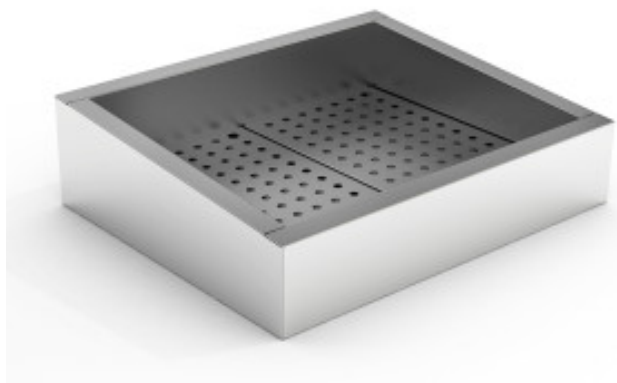

Geneigter Crushed-Ice-Behälter mit seitlichem Ablauf -

GN 2/1

CB70132785

CombiSteel

Produkteigenschaften:

Länge (mm) : 722

Tiefe (mm) : 590

Höhe (mm) : 160