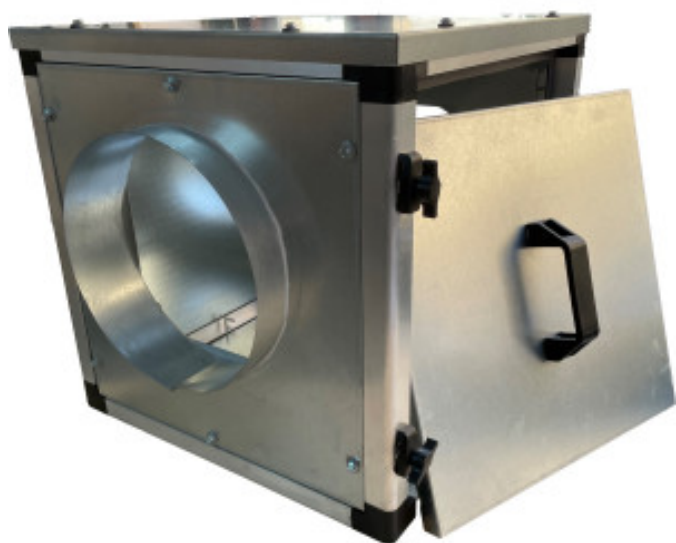

Ventilator Kasten 10/10 - 4250 m³

CB72250190

Produkteigenschaften:

Ernährung : 230-v

Länge (mm) : 650

Tiefe (mm) : 650

Höhe (mm) : 650

Leistung (W) : 550

Informations Logistiques :

Largeur : 0 mm

Profondeur : 0 mm

Hauteur : 0 mm