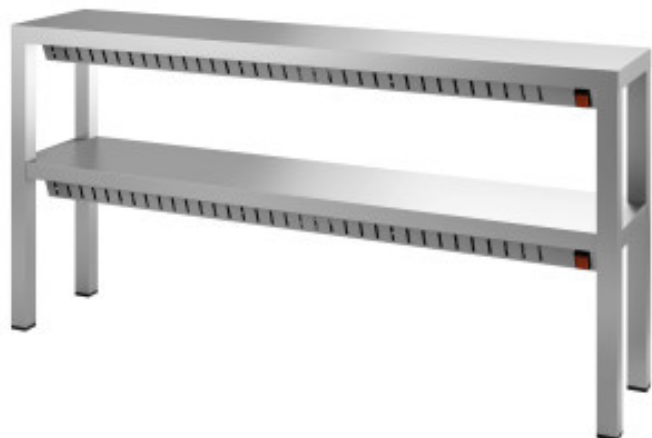

Halogen-Wärmeregale - 2 Ebenen - L 1800 x T 300 mm

CB74520330

Produkteigenschaften:

Anzahl der Ebenen : 2

Länge (mm) : 1800

Tiefe (mm) : 300

Höhe (mm) : 650

Gewicht (kg) : 30

Rückenlehne : ohne-rückenlehne

Informations Logistiques :

Largeur : 0 mm

Profondeur : 0 mm

Hauteur : 0 mm