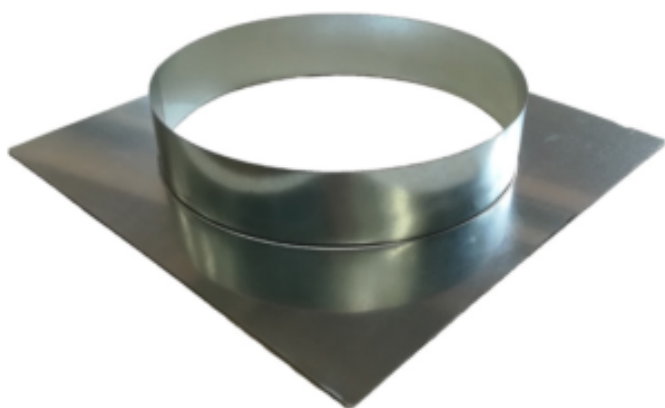

# Platine Virole Inox - 25 cm

### Produkteigenschaften:

Länge (mm) : 450

Tiefe (mm) : 450

Stoff : inox

Herstellungsland : italien

Durchmesser (mm) : 250

### Informations Logistiques :

Largeur : 450 mm

Profondeur : 450 mm

Hauteur : 80 mm