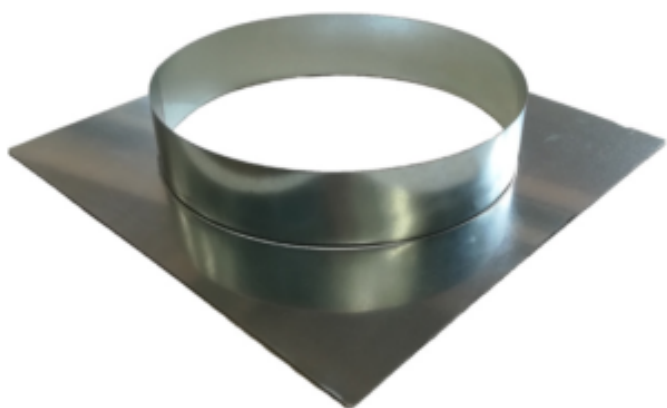

Platine Virole Inox - 25 cm

DLPVI25

Produkteigenschaften:

Länge (mm) : 450

Tiefe (mm) : 450

Stoff : inox

Herstellungsland : italien

Durchmesser (mm) : 250

Informations Logistiques :

Largeur : 450 mm

Profondeur : 450 mm

Hauteur : 80 mm