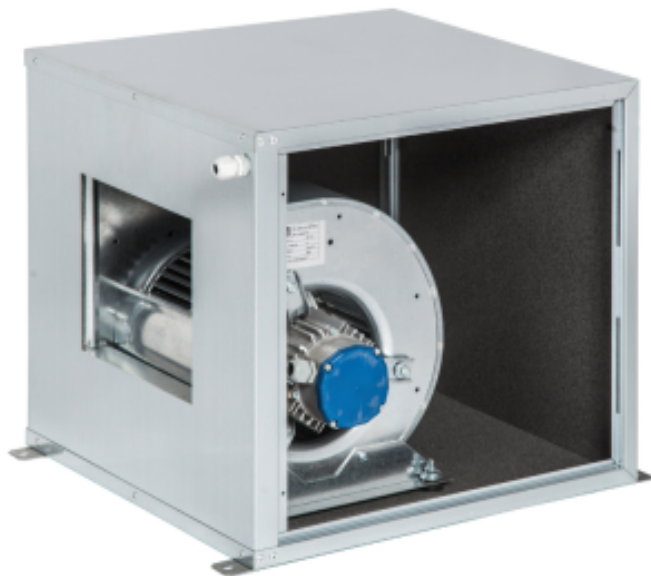

Motor Gehäuse für Dunstabzugshaube - 6000 m3/h DLMCMP12

Produkteigenschaften:

Ernährung : 230-v	Länge (mm) : 650	Tiefe (mm) : 700
Höhe (mm) : 650	Leistung (W) : 736	Herstellungsland : italien

Informations Logistiques :

Largeur : 660 mm	Profondeur : 600 mm	Hauteur : 610 mm
------------------	---------------------	------------------