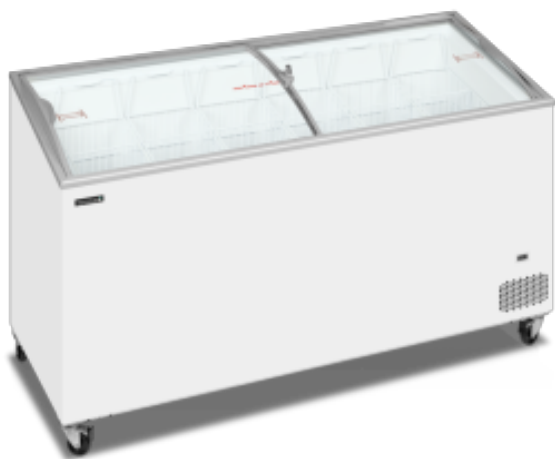

Truhe Gefrierschrank für Speiseeis - 481 L

TDIC551SCEB

TEFCOLD 

Produkteigenschaften:

Volumen (L) : 481	Türart : schiebetur	Mindesttemperatur (°C) : -14
Maximaltemperatur (°C) : -24	Tür : verglast	Anzahl der Türen : 2
Anzahl der Körbe : 7	Außenveredelung : weiss	Länge (mm) : 1750
Tiefe (mm) : 615	Höhe (mm) : 949	Gewicht (kg) : 96
Stoff : stahl	Leistung (W) : 292	Farbe : weiss
Energieeffizienzklasse : d	Klimaklasse : 5	Kältemittel serienmäßig : r290

Informations Logistiques :

Largeur : 0 mm	Profondeur : 0 mm	Hauteur : 0 mm
----------------	-------------------	----------------