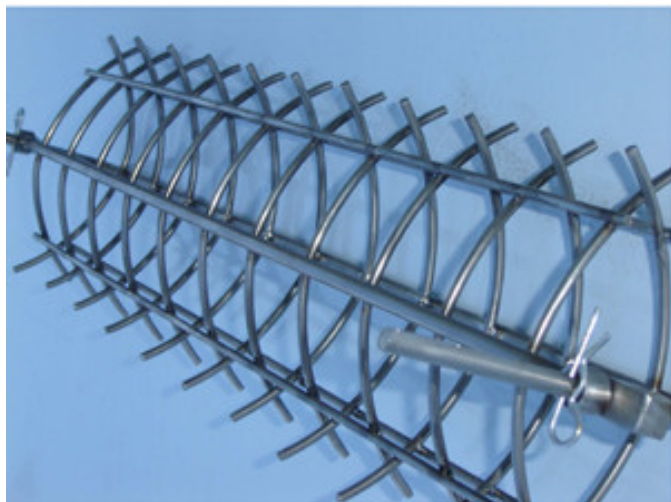

Korb für elektrischen Drehspieß mit 2 und 3 Stiften

CB74720010

CombiSteel

Produkteigenschaften:

Länge (mm) : 1100

Tiefe (mm) : 170

Höhe (mm) : 130

Gewicht (kg) : 3

Informations Logistiques :

Largeur : 0 mm

Profondeur : 0 mm

Hauteur : 0 mm