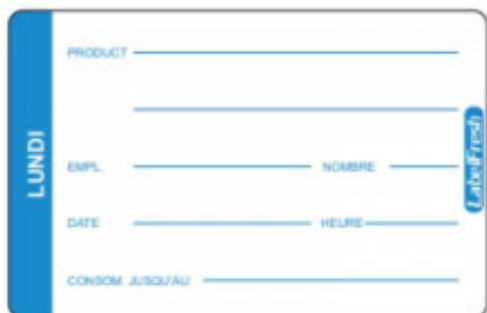

Traceability Label LabelFresh Pro - Monday - 70 x 45 mm - Pack of 500 LH318

Product Features:

Width (mm) : 45

Length (mm) : 70

Color : blue

Informations Logistiques :

Largeur : 100 mm

Profondeur : 100 mm

Hauteur : 100 mm