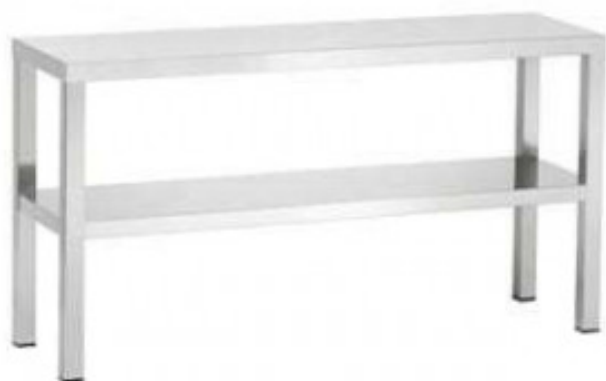

Regal zum Aufstellen - 2 Etagen - L 2000 mm  
BR325200

**B**artscher

**Produkteigenschaften:**

Anzahl der Ebenen : 2	Länge (mm) : 2000	Tiefe (mm) : 350
Höhe (mm) : 650	Gewicht (kg) : 21.5	Stoff : stahl
Rückenlehne : ohne-ruckenlehne	Geliefert : aufstieg	

**Informations Logistiques :**

Largeur : 2020 mm	Profondeur : 800 mm	Hauteur : 430 mm
-------------------	---------------------	------------------