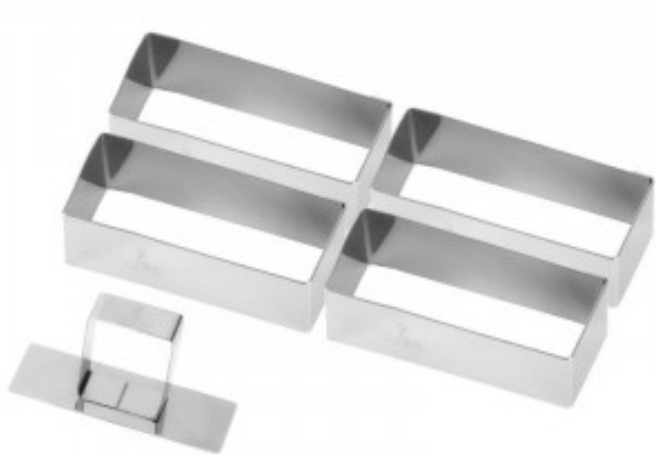

# Rechteckiger Edelstahl-Backrahmen mit Drücker - 90 x 30 mm - Set von 4

TR881780

## Produkteigenschaften:

Durchbohrt : nein	Breite (mm) : 135	Länge (mm) : 125
Tiefe (mm) : 135	Höhe (mm) : 35	Gewicht (kg) : 0.25
Stoff : inox	Herstellungsland : frankreich	Spülmaschine verwenden : ja
Mikrowellenherd verwenden : nein	Backen im Ofen : ja	Form : rechteck
art-der-form : anderer-kuchen		

## Informations Logistiques :

Largeur : 120 mm	Profondeur : 170 mm	Hauteur : 50 mm
------------------	---------------------	-----------------