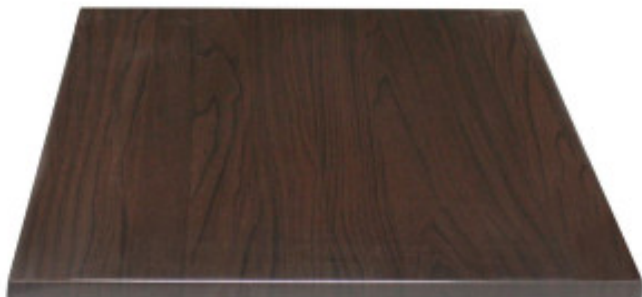

Dark Brown Square Table Top - L 700mm

GEGG639

BOLERO

Product Features:

Length (mm) : 700

Depth (mm) : 700

Height (mm) : 30

Weight (kg) : 7

Subject : hdf-wood

Color : brown

Shape : square

Field of use : interior-and-exterior

Informations Logistiques :

Largeur : 760 mm

Profondeur : 800 mm

Hauteur : 30 mm