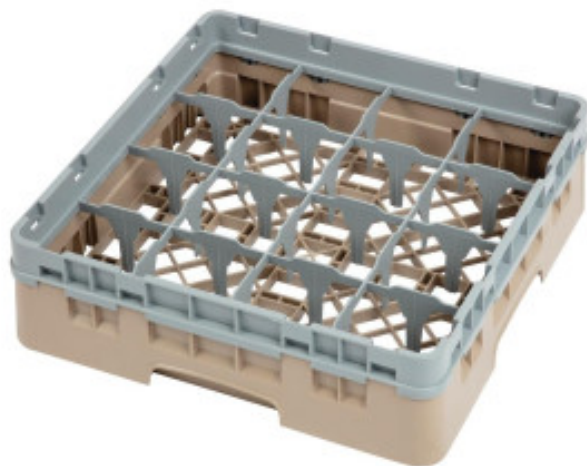

# Gläserregal 16 Gläser - B 500 x T 500 mm GEDW550

# CAMBRO®

## Produkteigenschaften:

Länge (mm) : 500

Tiefe (mm) : 500

Höhe (mm) : 143

Gewicht (kg) : 2.48

Stoff : plastik

Typ des Plastiks : pp-polypropylen

art-der-geschirr : glaser

## Informations Logistiques :

Largeur : 490 mm

Profondeur : 490 mm

Hauteur : 140 mm